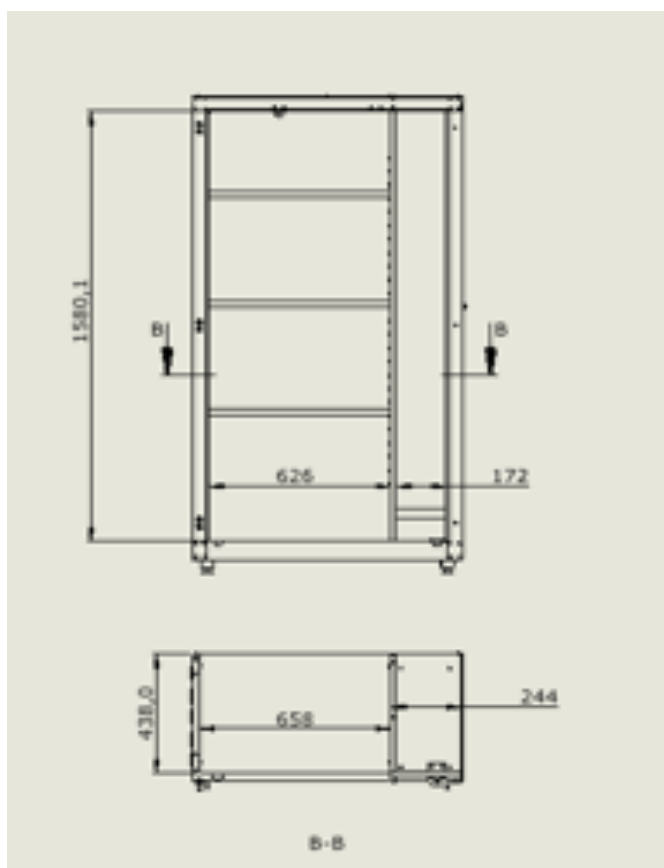

Skåpet är utrustat med 3 st perforerade hyllor som är flyttbara samt ett spilltråg som rymmer 25liter.

Ett högt förvaringsfack på högersidan gör det lätt att förvara höga föremål.

Benen är justerbara för att enkelt kunna stabilisera skåpet så att det står plant på golvet.

Jinvall Inredningar AB
Danska vägen 23
412 74 GÖTEBORG

Tel: +46 (0)31-335 90 80
E-mail: info@jiwa.se
www.jiwa.se

290124

Återvinningsskåp Alfa

Yttermått

H1759 x B928 x D500 mm

Jinval Inredningar AB
Danska vägen 23
412 74 GÖTEBORG