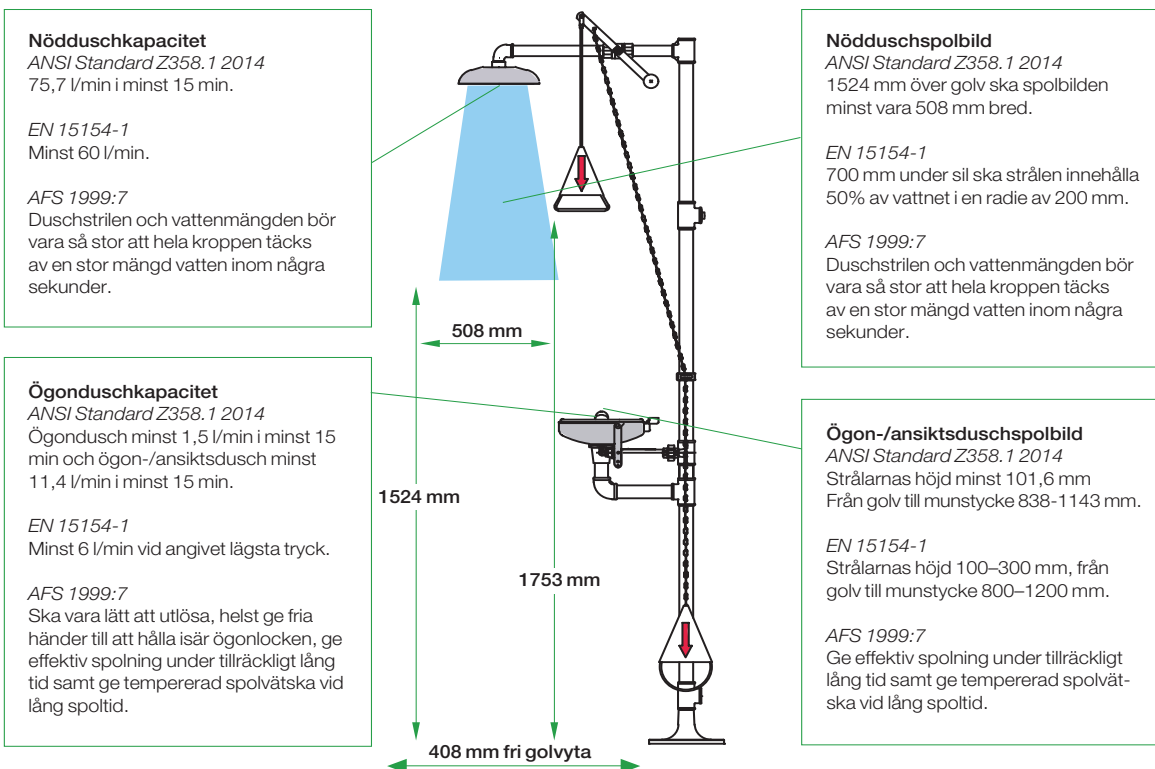

Jiwa Ögon- och Nödduschar enligt ANSI standard Z358.1 2014 & SS-EN15154-1 & 2:2006 samt Första hjälpen och kristöd AFS 1999:7.

Nödduscharna är utrustade med automatisk tryck- och flödesreglering, vilket gör att så länge vattentrycket ligger mellan 2,4-7 bar så är spolbilderna korrekta.

För installationer i aggressiva miljöer finns de flesta modellerna i rostfritt, syrafast, plast eller lackerat utförande.