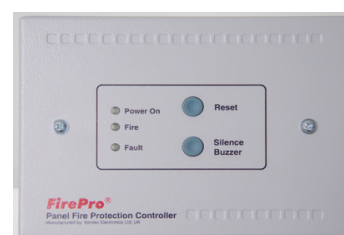

JiWa Batteriskåp Litium-/ Litiumjonbatterier

Säkerhetsskåp för lagring och laddning av litiumbatterier för att ge minskad risk för brand och explosion.

- Brandklassat 90 minuter,
- Yttre brand, brandklassad enligt EN 14470-1 och EN 1363-1.
- Inre brand, brandklassad konstruktion EI 180 enligt EN 13501-2.
- Brandsläckare FirePro.
- Sensor, larm och FPC2 Controller.
- Kontrollbox.
- Ljud och ljus larm.
- Möjlighet att koppla till byggnadens övriga larm.

Grenuttag (8 st)

Ljudsignal larm

Rökdetektor

Perforerade hyllor (100 kg)

Kontrollbox

FirePro brandsläckare (EX100LI) för:

1. Fast material
2. Brand i vätskor
3. Gasbränder

Samt elmaterial och litium-/litiumjonbatterier