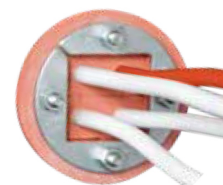

Grenuttag (8 st)

Ljudsignal larm

Rökdetektor

Perforerade hyllor (100 kg)

Kontrollbox

FirePro brandsläckare (EX100LI) för:

1. Fast material
2. Brand i vätskor
3. Gasbränder

Samt elmaterial och litium-/litiumjonbatterier

E-mail: info@jiwa.se
www.jiwa.se

250129

- Ventilationsstos i taket Ø100mm.
Ventilationen ska alltid vara påkopplad.
 - Brandventiler, sväller igen vid brand.
 - Självstängande dörrar.
 - Singnalering via standard symboler.
 - Fixeringspunkt för jordning.
 - Hyllorna klarar 100 kg jämn belastning.
- Brandmotstånd 90 minuter, enligt EN14470-1 och EN1363-1.

SKÅP STORLEKAR (exkl. utrustning)

793 + LI	Yttermått:	H1080 x B1137 x D670 mm
	Innermått:	H820 x B1000 x D410 mm
794 + LI	Yttermått:	H1950 x B635 x D618 mm
	Innermått:	H1620 x B490 x D410 mm
795 + LI	Yttermått:	H1950 x B1137 x D618 mm
	Innermått:	H1620 x B1000 x D410mm
798 + LI	Yttermått:	H1080 x B635 x D670 mm
	Innermått:	H820 x B490 x D410 mm

UTRUSTNING TILL SKÅP

E 48 LI	Perforerad hylla till skåp Bredd: 490mm.
E 35 LI	Perforerad hylla till skåp Bredd: 1000mm.
PRISEELI	Grenuttag 8 st.
PACABLI	Kabelgenomgång med brandskyddad kabel.
EX100 LI	FirePro-brandsläckare.
VIG100	Säkerhetskit som innehåller kontrollbox, larm med ljudsignal, rökdetektor, kabelgenomgång och FirePro-brandsläckare.