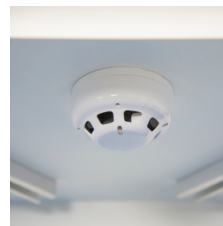

1. Ventilationsstos i taket Ø100mm.
     Ventilationen ska alltid vara påkopplad.
   - Brandventiler, sväller igen vid brand.
   - Självstängande dörrar.
   - Singnalering via standard symboler.
   - Fixeringspunkt för jordning.
   - Hyllorna klarar 100 kg jämn belastning.
2. Brandmotstånd 90 minuter, enligt EN14470-1 och EN1363-1.

SKÅP STORLEKAR (exkl. utrustning)

793 + LI	Yttermått:	H1080 x B1137 x D670 mm
	Innermått:	H820 x B1000 x D410 mm
794 + LI	Yttermått:	H1950 x B635 x D618 mm
	Innermått:	H1620 x B490 x D410 mm
795 + LI	Yttermått:	H1950 x B1137 x D618 mm
	Innermått:	H1620 x B1000 x D410mm
798 + LI	Yttermått:	H1080 x B635 x D670 mm
	Innermått:	H820 x B490 x D410 mm

UTRUSTNING TILL SKÅP

E 48 LI	Perforerad hylla till skåp Bredd: 490mm.
E 35 LI	Perforerad hylla till skåp Bredd: 1000mm.
PRISEELI	Grenuttag 8 st.
PACABLI	Kabelgenomgång med brandskyddad kabel.
EX100 LI	FirePro-brandsläckare.
VIG100	Säkerhetskit som innehåller kontrollbox, larm med ljudsignal, rökdetektor, kabelgenomgång och FirePro-brandsläckare.