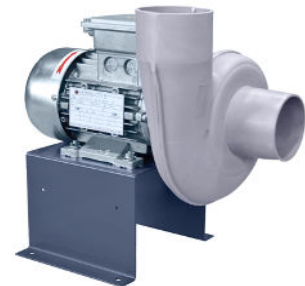

OBS! Går ej att montera direkt på frånluftstosen. Kopplingsats KRC eller dyl. rekommenderas.

JiWa ATEX radialfläkt Matex100

Inkl. ELE75 för omvandling av diameter Ø100/75 mm.

Mått: H400 x B230 x D377 mm, diameter anslutning Ø 75 mm

Kapslingsklass IP55.

Ljudnivå: 65 dB.

Flöde 100 m³/h.

EX-klass: e II 2G EX EB IIC T4 GB

En kompakt och robust, explosionskyddad radialfläkt.

För användning i miljöer där explosiva atmosfärer kan förekomma.

Kopplingsats KRC rekommenderas för enklare anslutning.

JiWa Kolfilterfläkt H50C (exkl. filter)

Mått: H310 x B505 x D485 mm.

Ljudnivå: 43 dB.

Flöde friblåsande 86 m³/h.

Till & frånluft: Ø 100 mm

För montering i tak på skåpet.

Renar luften så att det kan ventileras rakt ut i rummet.

Kopplingsats KRC rekommenderas för enklare anslutning (behövs ej för F30KEM4 & F30KEM5).

JiWa Vertikal Kolfilterfläkt H40+ (exkl. filter)

Mått: H630 x B270 x D460 mm.