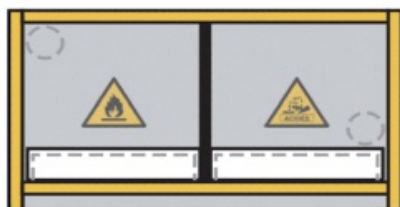

F30KEM2M11
2 st sektioner