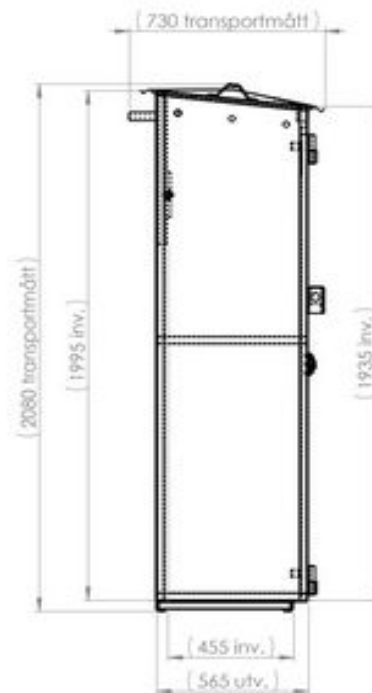

Jinvall Inredningar AB
Danska vägen 23
412 74 GÖTEBORG

Tel: +46 (0)31-335 90 80
E-mail: info@jiwa.se
www.jiwa.se