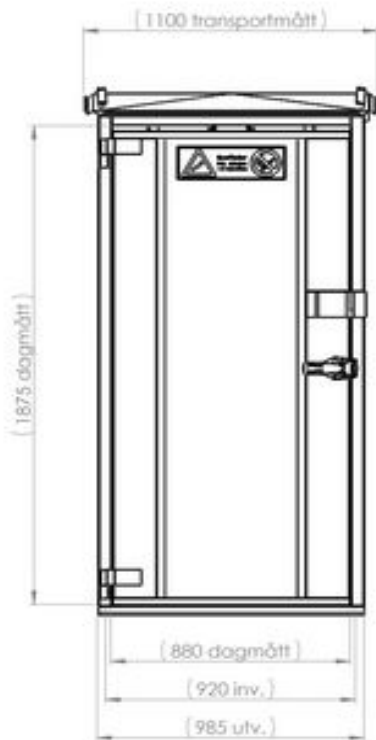

Jinvall Inredningar AB
Danska vägen 23
412 74 GÖTEBORG

Tel: +46 (0)31-335 90 80
E-mail: info@jiwa.se
www.jiwa.se