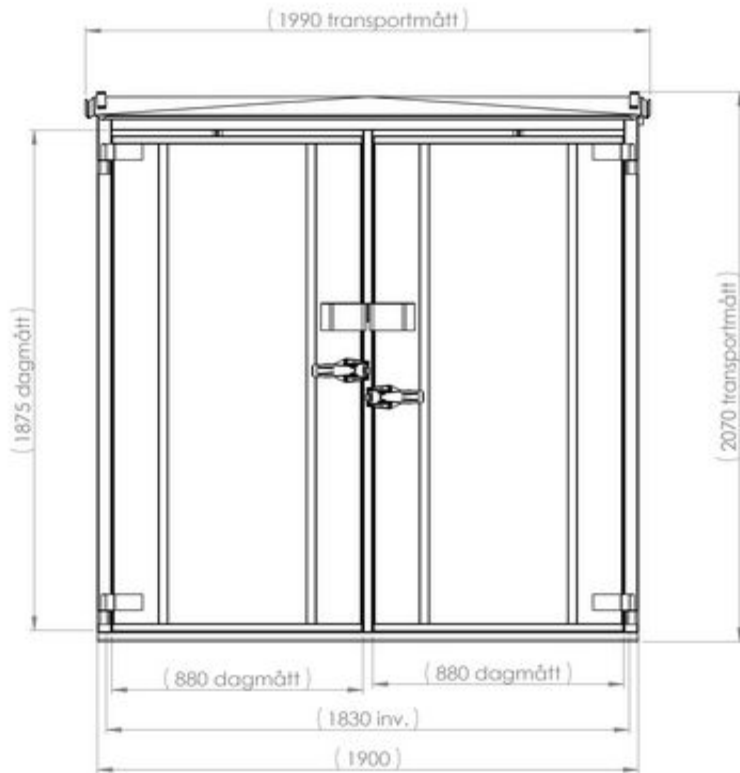

Armaturbalk för montage av gascentral.

Jinvall Inredningar AB
Danska vägen 23
412 74 GÖTEBORG

Tel: +46 (0)31-335 90 80
E-mail: info@jiwa.se
www.jiwa.se