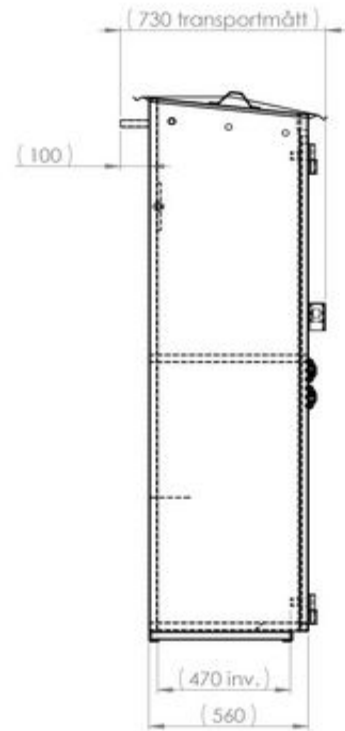

Armaturbalk för montage av gascentral.

Jinvall Inredningar AB
Danska vägen 23
412 74 GÖTEBORG

Tel: +46 (0)31-335 90 80
E-mail: info@jiwa.se
www.jiwa.se