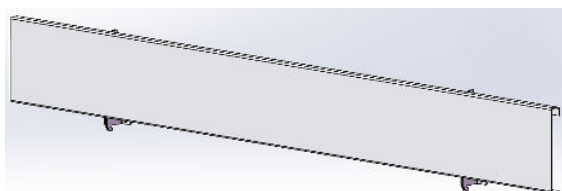

Armaturbalk för montage av gascentral.

Jinvall Inredningar AB
Danska vägen 23
412 74 GÖTEBORG

Tel: +46 (0)31-335 90 80
E-mail: info@jiwa.se
www.jiwa.se