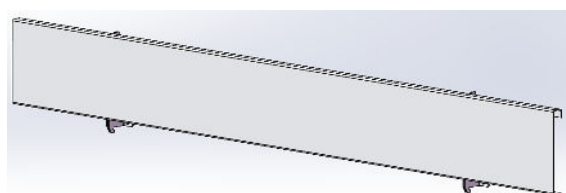

Armaturbalk för montage av gascentral.

Jinvall Inredningar AB
Danska vägen 23
412 74 GÖTEBORG

Tel: +46 (0)31-335 90 80
E-mail: info@jiwa.se
www.jiwa.se