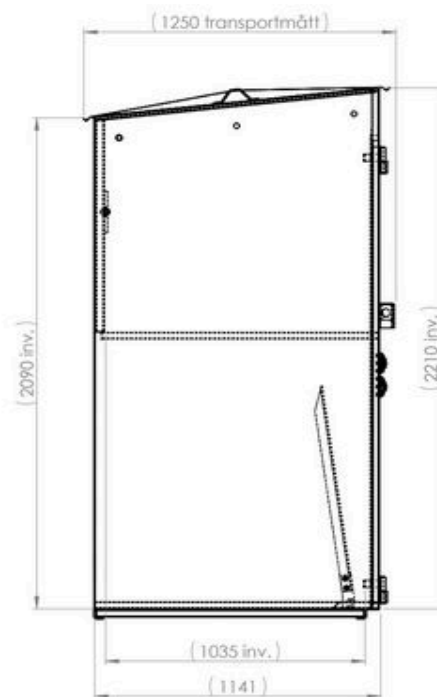

Armaturbalk för montage av gascentral.

Jinvall Inredningar AB
Danska vägen 23
412 74 GÖTEBORG

Tel: +46 (0)31-335 90 80
E-mail: info@jiwa.se
www.jiwa.se