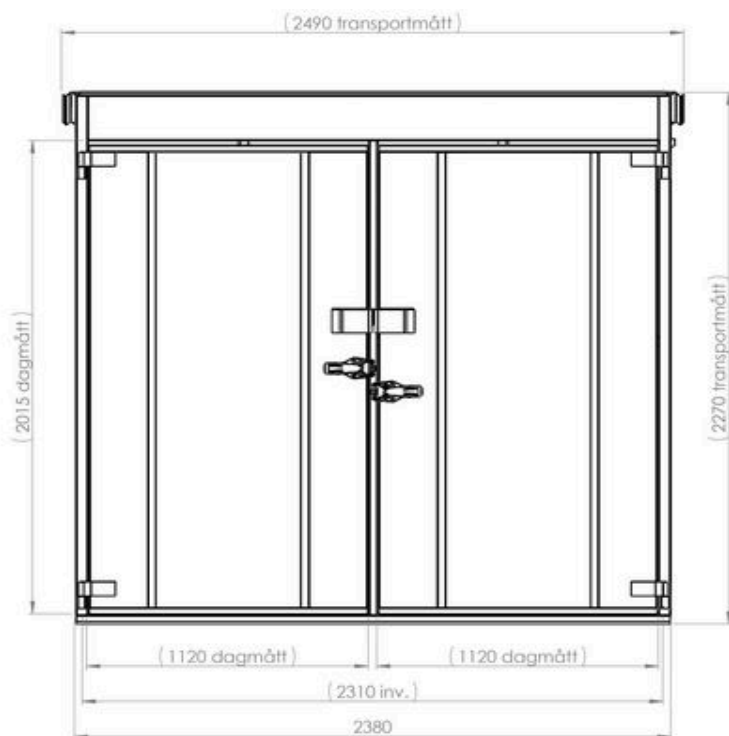

Armaturbalk för montage av gascentral.

Jinvall Inredningar AB
Danska vägen 23
412 74 GÖTEBORG

Tel: +46 (0)31-335 90 80
E-mail: info@jiwa.se
www.jiwa.se