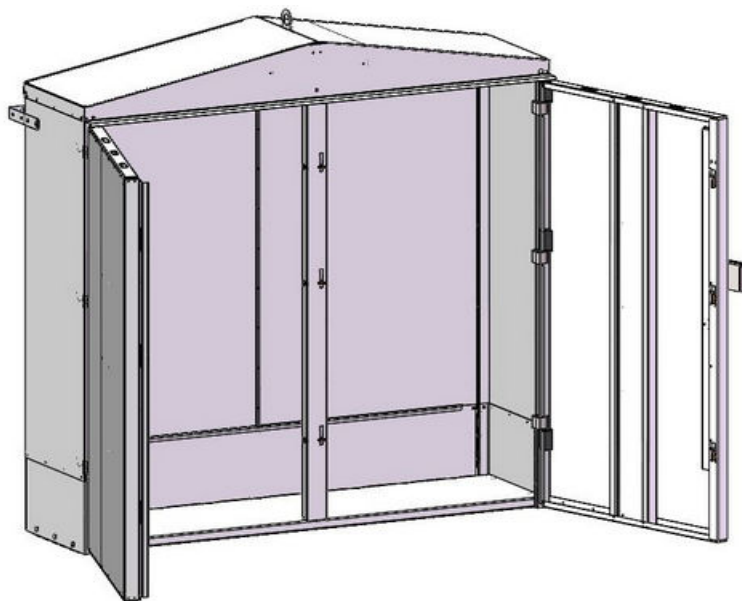

Armaturbalk för montage av gascentral.

Jinvall Inredningar AB
Danska vägen 23
412 74 GÖTEBORG

Tel: +46 (0)31-335 90 80
E-mail: info@jiwa.se
www.jiwa.se