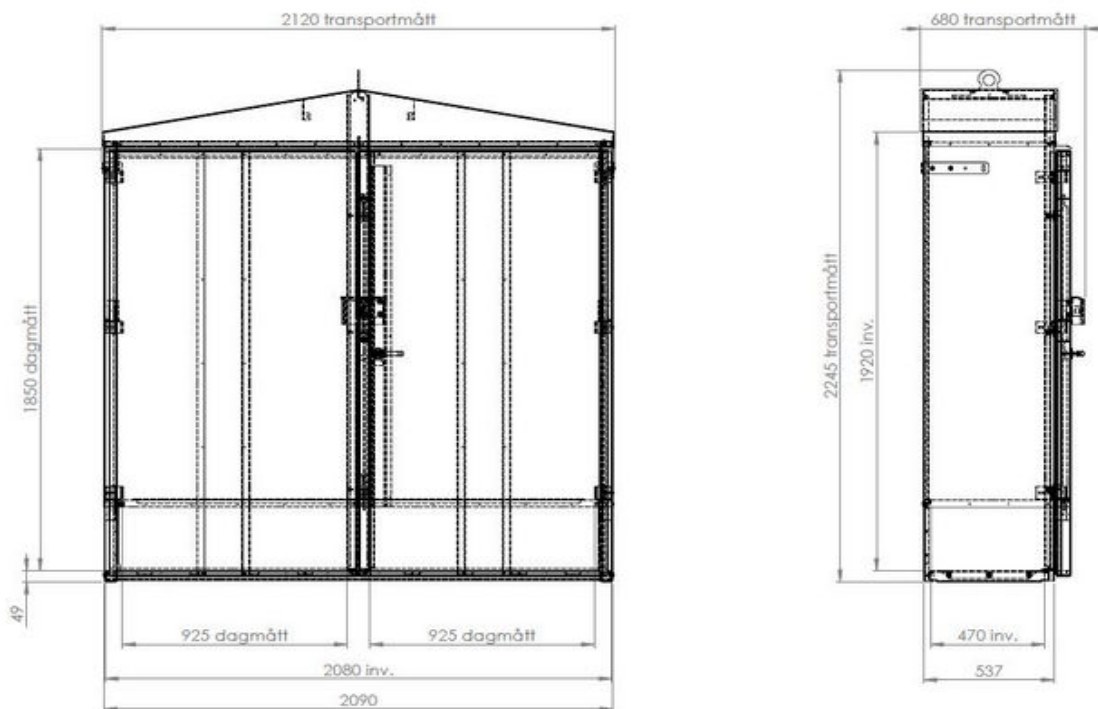

Armaturbalk för montage av gascentral.

Jinvall Inredningar AB
Danska vägen 23
412 74 GÖTEBORG

Tel: +46 (0)31-335 90 80
E-mail: info@jiwa.se
www.jiwa.se