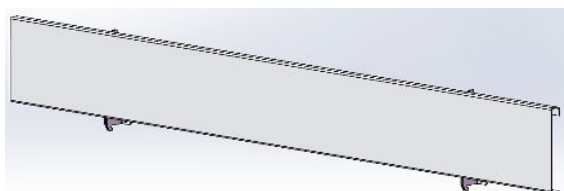

Armaturbalk för montage av gascentral.

Jinvall Inredningar AB
Danska vägen 23
412 74 GÖTEBORG

Tel: +46 (0)31-335 90 80
E-mail: info@jiwa.se
www.jiwa.se