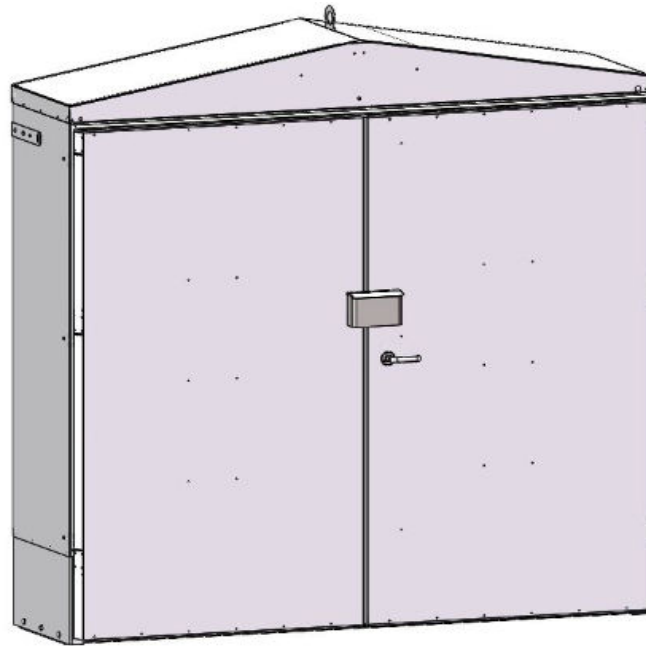

Gasskåp Oi-M146280 för utomhusbruk

Invändiga mått H1920 x B2080 x D470 mm. Vikt 260 kg.
Yttermått H2245 x B2120 x D680 mm.
Kraftig konstruktion i Zinkbelagd stålkärna ZnAlMg.
ZnAlMg har avsevärt bättre korrosionsmotstånd än varmförzinkat stål
och är en metalbeläggning som ger skydd i de tuffaste miljöerna.
Inbrottskydd i försäkringsklass 2.