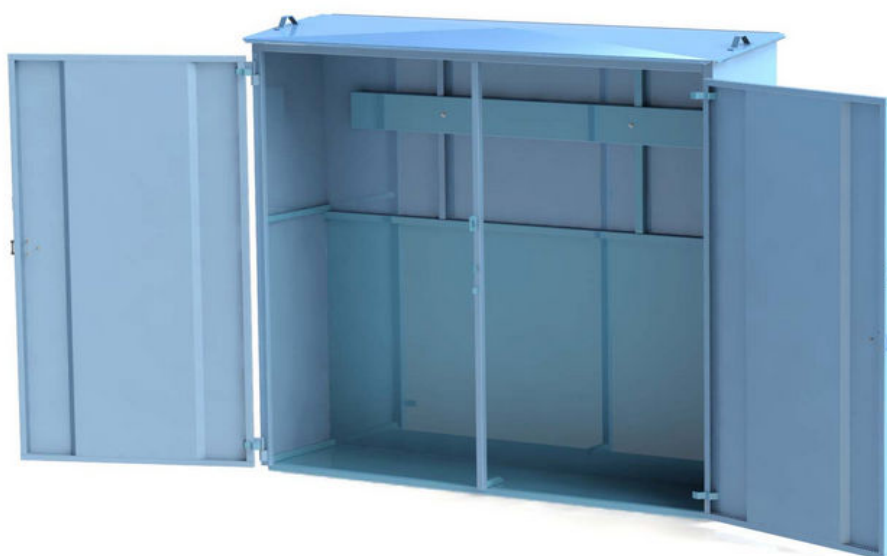

Jinvall Inredningar AB
Danska vägen 23
412 74 GÖTEBORG

Tel: +46 (0)31-335 90 80
E-mail: info@jiwa.se
www.jiwa.se