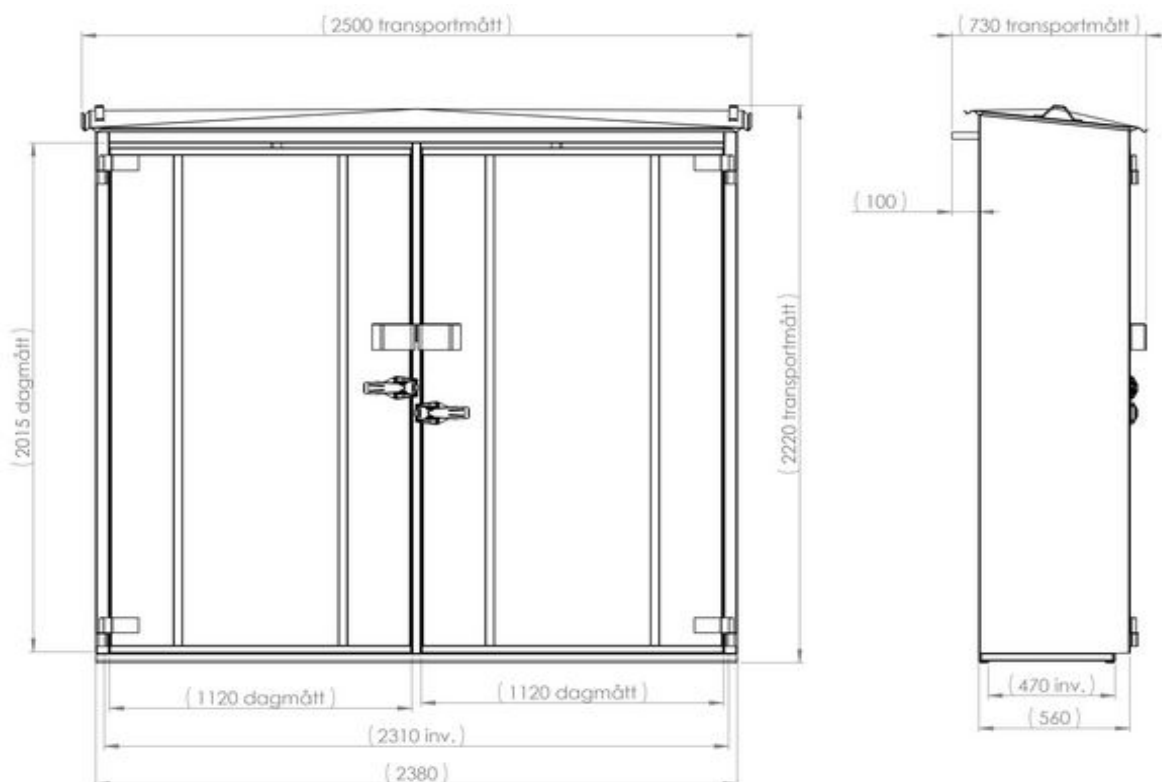

Jinvall Inredningar AB
Danska vägen 23
412 74 GÖTEBORG

Tel: +46 (0)31-335 90 80
E-mail: info@jiwa.se
www.jiwa.se