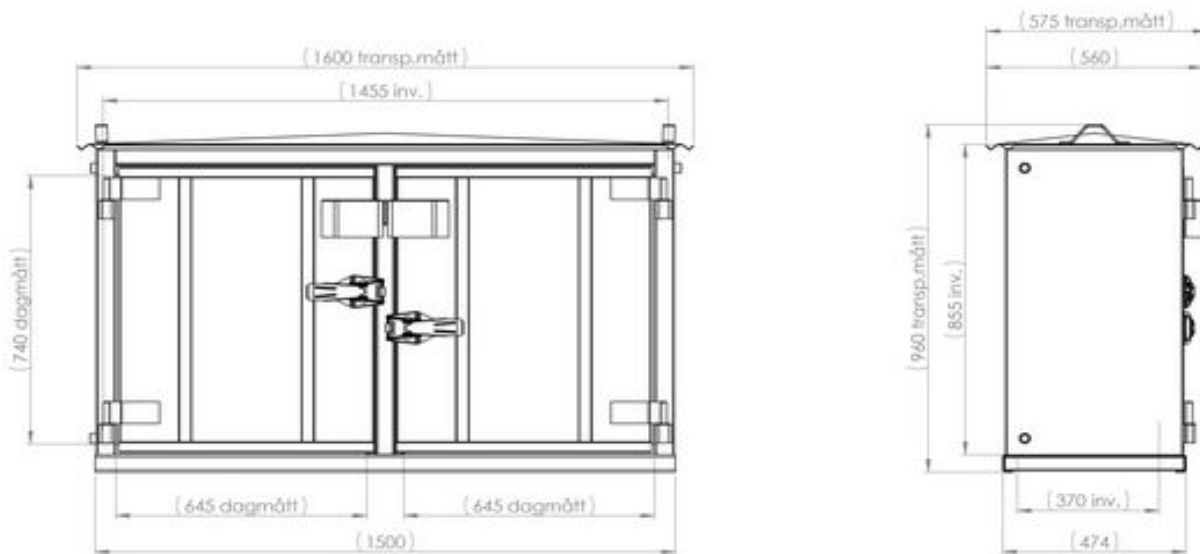

Jinvall Inredningar AB
Danska vägen 23
412 74 GÖTEBORG

Tel: +46 (0)31-335 90 80
E-mail: info@jiwa.se
www.jiwa.se