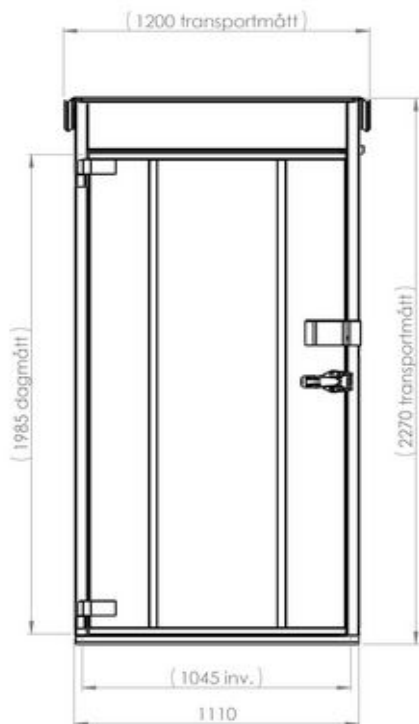

Armaturbalk för montage av gascentral.

Jinvall Inredningar AB
Danska vägen 23
412 74 GÖTEBORG

Tel: +46 (0)31-335 90 80
E-mail: info@jiwa.se
www.jiwa.se