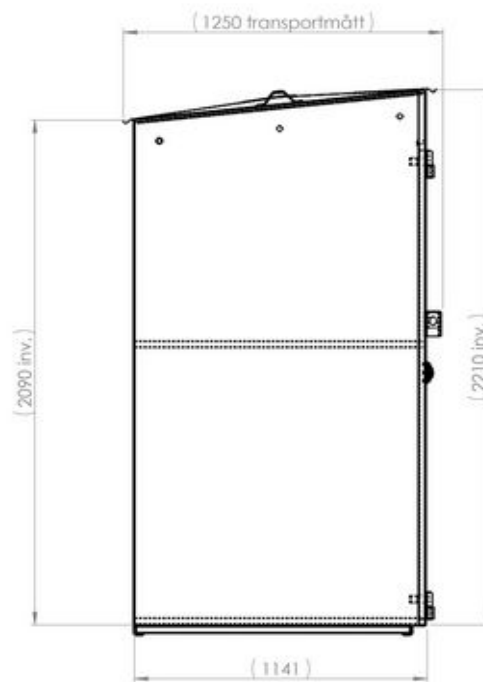

Armaturbalk för montage av gascentral.

Jinvall Inredningar AB
Danska vägen 23
412 74 GÖTEBORG

Tel: +46 (0)31-335 90 80
E-mail: info@jiwa.se
www.jiwa.se