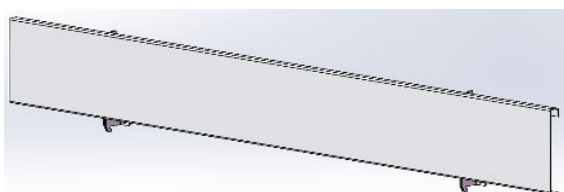

Armaturbalk för montage av gascentral.

Jinvall Inredningar AB
Danska vägen 23
412 74 GÖTEBORG

Tel: +46 (0)31-335 90 80
E-mail: info@jiwa.se
www.jiwa.se