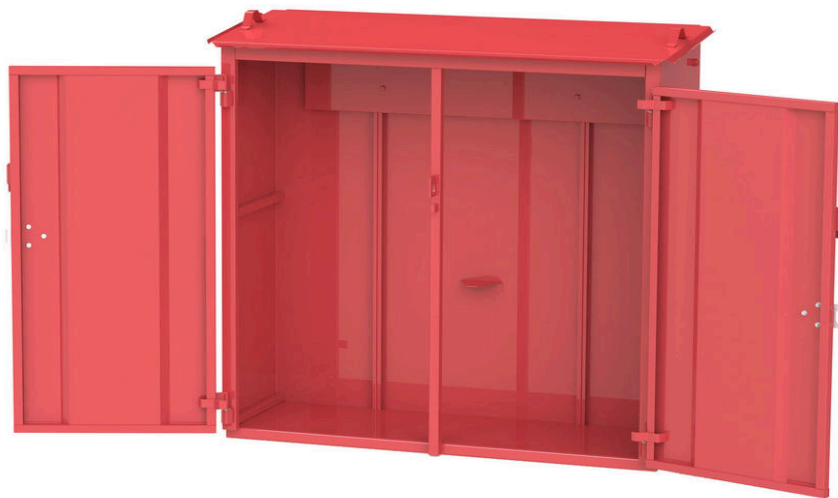

Jinvall Inredningar AB
Danska vägen 23
412 74 GÖTEBORG

Tel: +46 (0)31-335 90 80
E-mail: info@jiwa.se
www.jiwa.se