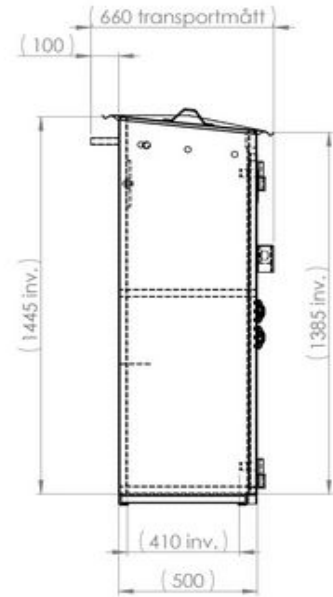

Jinvall Inredningar AB
Danska vägen 23
412 74 GÖTEBORG

Tel: +46 (0)31-335 90 80
E-mail: info@jiwa.se
www.jiwa.se