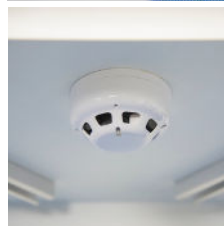

1. Ventilationsstos i taket Ø100mm.
   - Brandventiler, sväller igen vid brand.
   - Självstängande dörrar.
   - Singalering via standard symboler.
   - Fixeringspunkt för jordning.
   - Hyllorna klarar 100 kg jämn belastning.
2. Brandmotstånd 90 minuter, enligt EN14470-1 och EN1363-1.

SKÅP STORLEKAR (Exkl. utrustning)

1. 793 + LI Yttermått: H1080 x B1137 x D618 mm
   Innemått: H820 x B1000 x D410 mm
2. 794 + LI Yttermått: H1950 x B635 x D618 mm
   Innemått: H1620 x B490 x D410 mm
3. 795 + LI Yttermått: H1950 x B1137 x D618 mm
   Innemått: H1620 x B1000 x D410mm
4. 798 + LI Yttermått: H1080 x B635 x D618 mm
   Innemått: H820 x B490 x D410 mm

UTRUSTNING TILL SKÅP

1. E 48 LI Perforerad hylla till skåp Bredd: 490mm.
2. E 35 LI Perforerad hylla till skåp Bredd: 1000mm.
3. PRISEELI Grenuttag 9 st.
4. PACABLI Kabelgenomgång med brandskyddad kabel.
5. EX100 LI FirePro-brandsläckare.
6. VIG100 Säkerhetskit som innehåller kontrollbox, larm med ljudsignal, rökdetektor, kabelgenomgång och FirePro-brandsläckare.