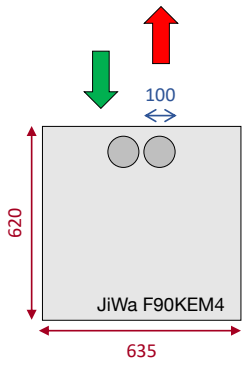

F90KEM4	
Skala: 1:15 Mått: mm	JiWa Inredningar Danska vägen 23 412 74 Göteborg Tel: 031- 355 90 80

TOP VY

FRONT VY

SIDO VY