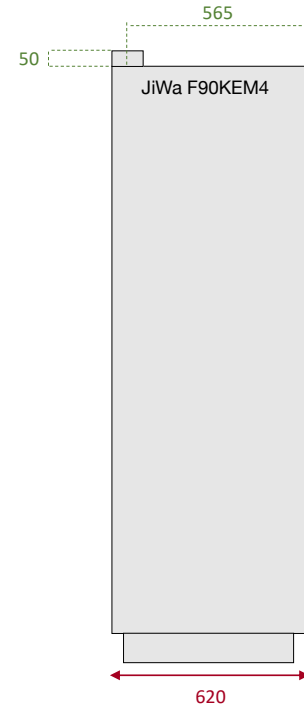

F90KEM4	
Skala: 1:15 Mått: mm	JiWa Inredningar Danska vägen 23 412 74 Göteborg Tel: 031- 355 90 80

TOP VY

FRONT VY

SIDO VY