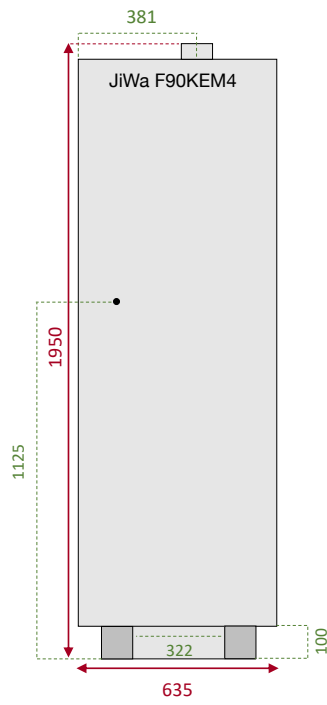

F90KEM4	
Skala: 1:15 Mått: mm	JiWa Inredningar Danska vägen 23 412 74 Göteborg Tel: 031- 355 90 80

TOP VY

FRONT VY

SIDO VY