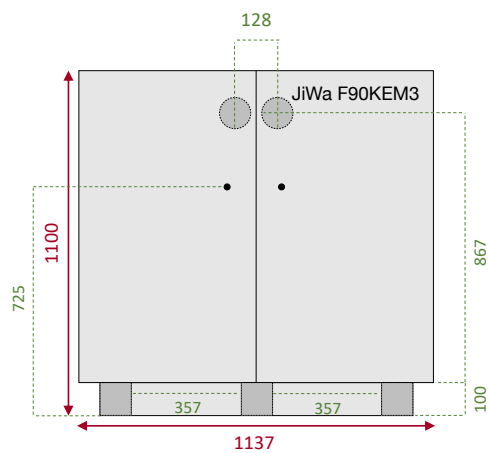

F90KEM3	
Skala: 1:15 Mått: mm	JiWa Inredningar Danska vägen 23 412 74 Göteborg Tel: 031- 355 90 80

TOP VY

FRONT VY

SIDO VY