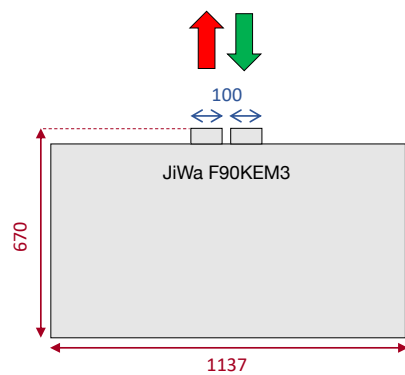

F90KEM3	
Skala: 1:15 Mått: mm	JiWa Inredningar Danska vägen 23 412 74 Göteborg Tel: 031- 355 90 80

TOP VY

FRONT VY

SIDO VY