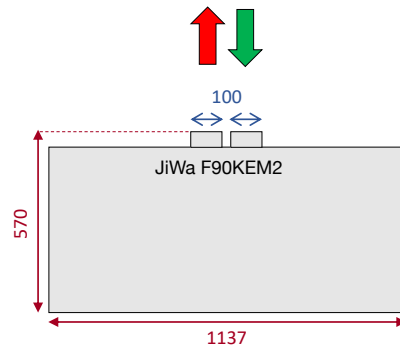

F90KEM2	
<p>Skala: 1:15 Mått: mm</p>	<p>JiWa Inredningar Danska vägen 23 412 74 Göteborg Tel: 031- 355 90 80</p>

TOP VY

FRONT VY

SIDO VY