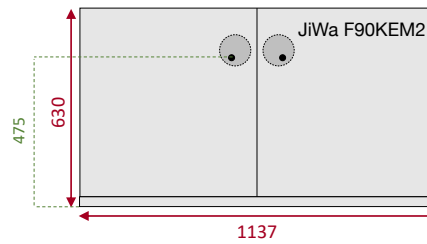

F90KEM2	
<p>Skala: 1:15 Mått: mm</p>	<p>JiWa Inredningar Danska vägen 23 412 74 Göteborg Tel: 031- 355 90 80</p>

TOP VY

FRONT VY

SIDO VY