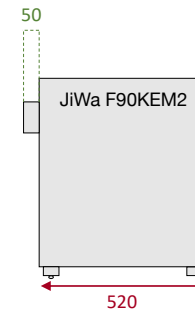

F90KEM2	
<p>Skala: 1:15 Mått: mm</p>	<p>JiWa Inredningar Danska vägen 23 412 74 Göteborg Tel: 031- 355 90 80</p>

TOP VY

FRONT VY

SIDO VY