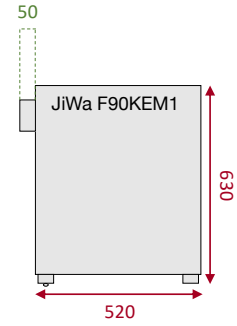

F90KEM1	
Skala: 1:15 Mått: mm	JiWa Inredningar Danska vägen 23 412 74 Göteborg Tel: 031- 355 90 80

TOP VY

FRONT VY

SIDO VY