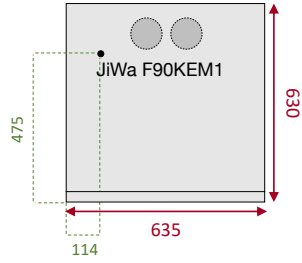

F90KEM1	
Skala: 1:15 Mått: mm	JiWa Inredningar Danska vägen 23 412 74 Göteborg Tel: 031- 355 90 80

TOP VY

FRONT VY

SIDO VY