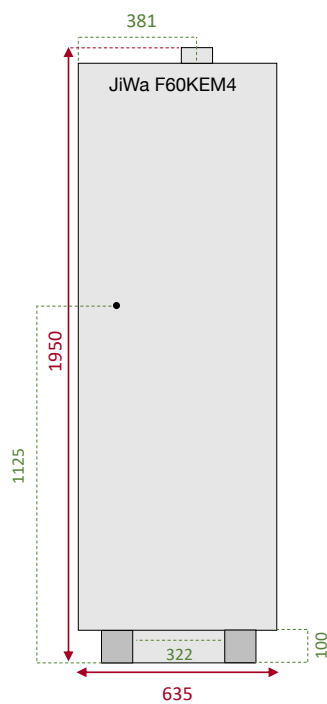

F60KEM4	
<p>Skala: 1:15 Mått: mm</p>	<p>JiWa Inredningar Danska vägen 23 412 74 Göteborg Tel: 031- 355 90 80</p>

TOP VY

FRONT VY

SIDO VY