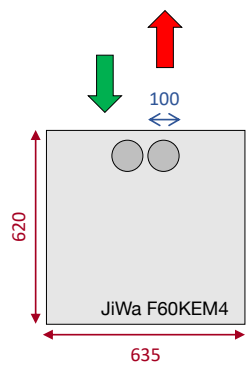

F60KEM4	
<p>Skala: 1:15 Mått: mm</p>	<p>JiWa Inredningar Danska vägen 23 412 74 Göteborg Tel: 031- 355 90 80</p>

TOP VY

FRONT VY

SIDO VY