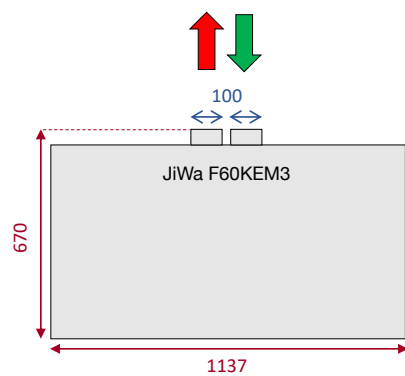

F60KEM3	
Skala: 1:15 Mått: mm	JiWa Inredningar Danska vägen 23 412 74 Göteborg Tel: 031- 355 90 80

TOP VY

FRONT VY

SIDO VY