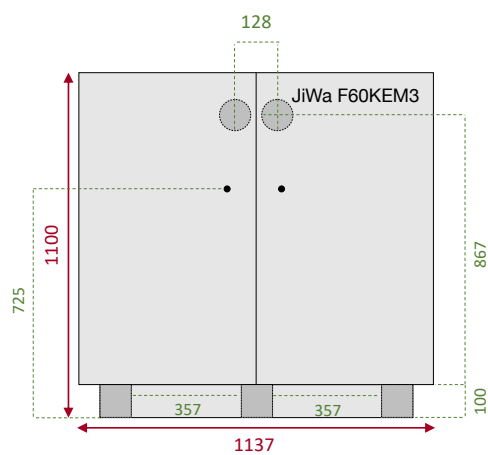

F60KEM3	
Skala: 1:15 Mått: mm	JiWa Inredningar Danska vägen 23 412 74 Göteborg Tel: 031- 355 90 80

TOP VY

FRONT VY

SIDO VY