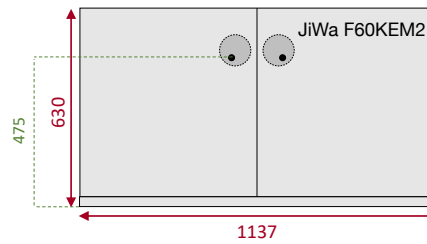

F60KEM2	
Skala: 1:15 Mått: mm	JiWa Inredningar Danska vägen 23 412 74 Göteborg Tel: 031- 355 90 80

TOP VY

FRONT VY

SIDO VY