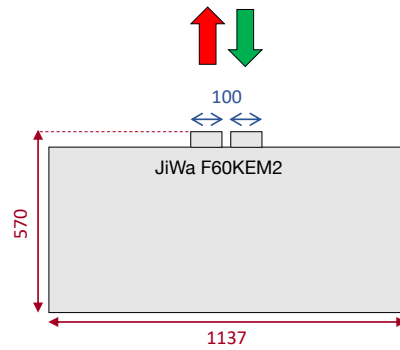

F60KEM2	
Skala: 1:15 Mått: mm	JiWa Inredningar Danska vägen 23 412 74 Göteborg Tel: 031- 355 90 80

TOP VY

FRONT VY

SIDO VY