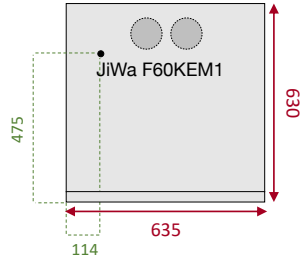

F60KEM1	
Skala: 1:15 Mått: mm	JiWa Inredningar Danska vägen 23 412 74 Göteborg Tel: 031- 355 90 80

TOP VY

FRONT VY

SIDO VY