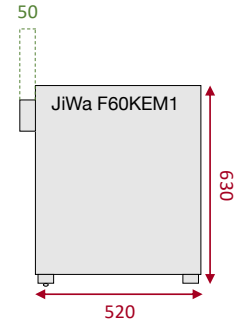

F60KEM1	
Skala: 1:15 Mått: mm	JiWa Inredningar Danska vägen 23 412 74 Göteborg Tel: 031- 355 90 80

TOP VY

FRONT VY

SIDO VY