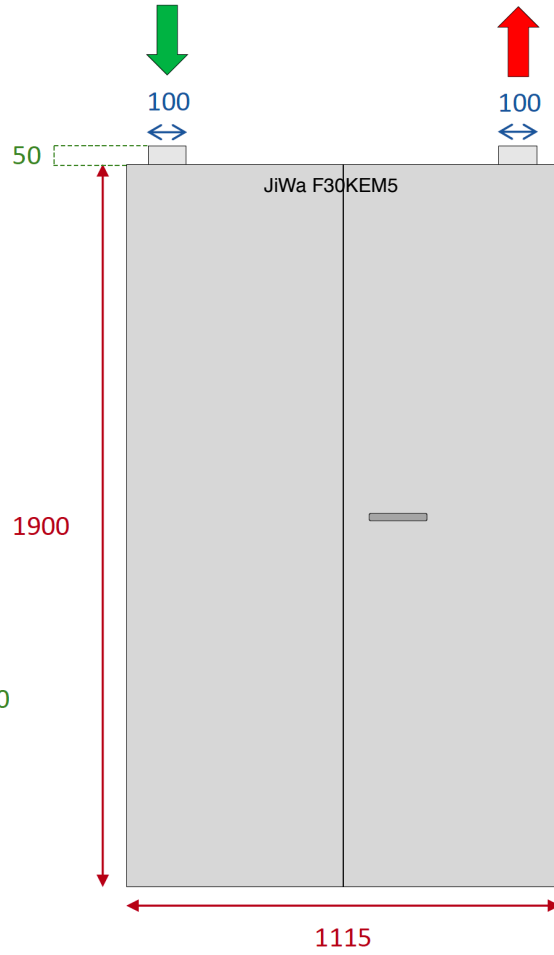

F30KEM5	
Skala: 1:15 Mått: mm	JiWa Inredningar Danska vägen 23 412 74 Göteborg Tel: 031- 355 90 80

TOP VY

FRONT VY

SIDO VY