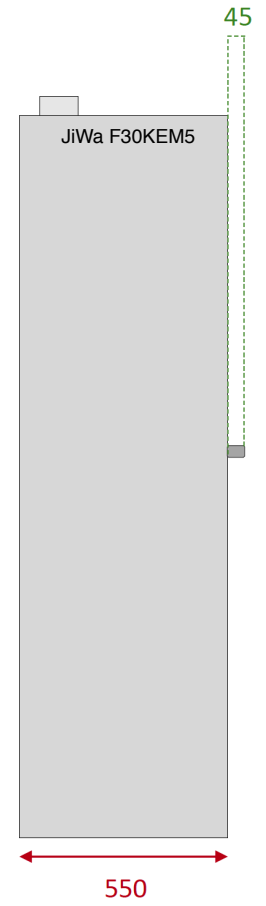

F30KEM5	
Skala: 1:15 Mått: mm	JiWa Inredningar Danska vägen 23 412 74 Göteborg Tel: 031- 355 90 80

TOP VY

FRONT VY

SIDO VY