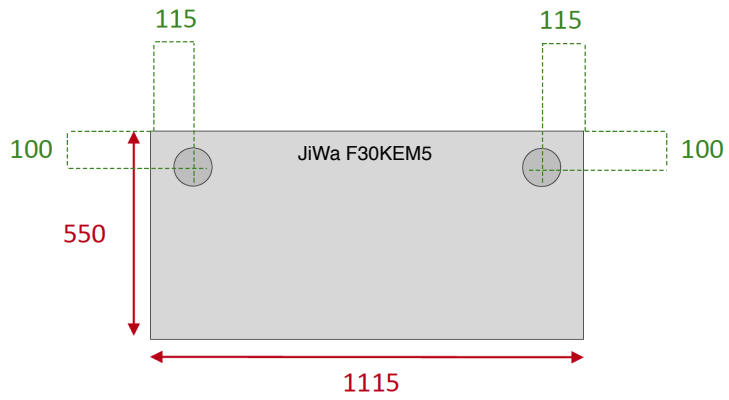

F30KEM5	
Skala: 1:15 Mått: mm	JiWa Inredningar Danska vägen 23 412 74 Göteborg Tel: 031- 355 90 80

TOP VY

FRONT VY

SIDO VY