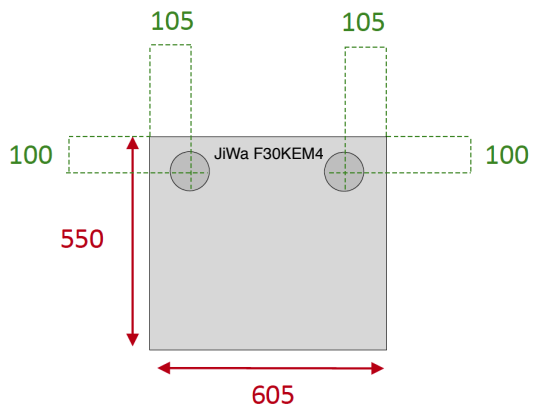

F30KEM4	
Skala: 1:15 Mått: mm	JiWa Inredningar Danska vägen 23 412 74 Göteborg Tel: 031- 355 90 80

TOP VY

FRONT VY

SIDO VY