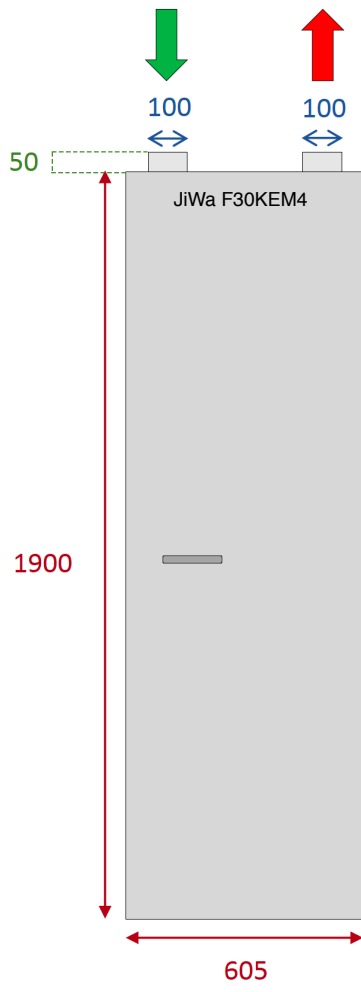

F30KEM4	
Skala: 1:15 Mått: mm	JiWa Inredningar Danska vägen 23 412 74 Göteborg Tel: 031- 355 90 80

TOP VY

FRONT VY

SIDO VY