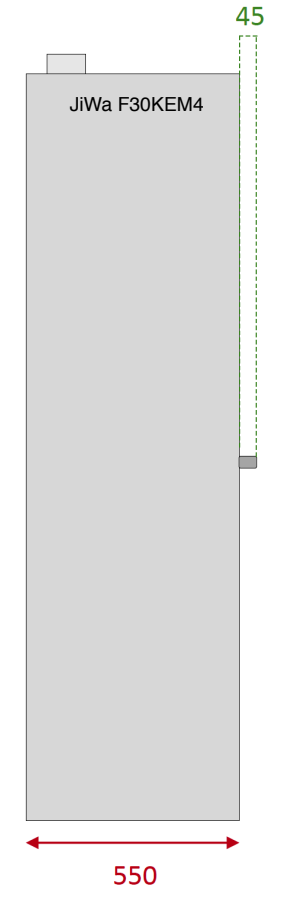

F30KEM4	
Skala: 1:15 Mått: mm	JiWa Inredningar Danska vägen 23 412 74 Göteborg Tel: 031- 355 90 80

TOP VY

FRONT VY

SIDO VY