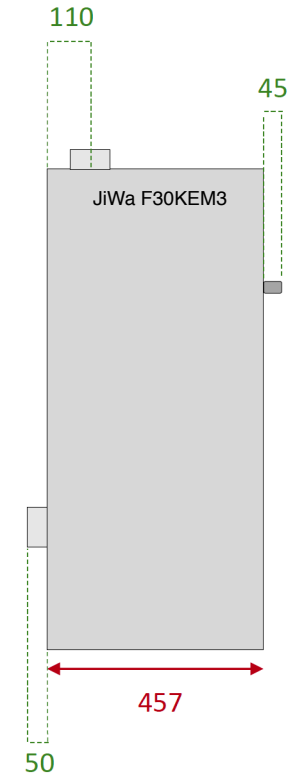

<b>F30KEM3</b>	
Skala: 1:15 Mått: mm	JiWa Inredningar Danska vägen 23 412 74 Göteborg Tel: 031- 355 90 80

TOP VY

FRONT VY

SIDO VY