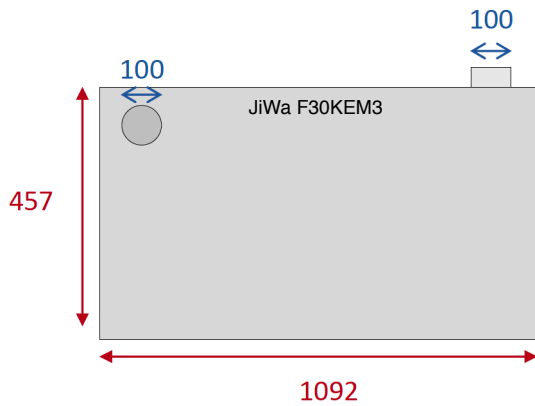

<b>F30KEM3</b>	
Skala: 1:15 Mått: mm	JiWa Inredningar Danska vägen 23 412 74 Göteborg Tel: 031- 355 90 80

TOP VY

FRONT VY

SIDO VY