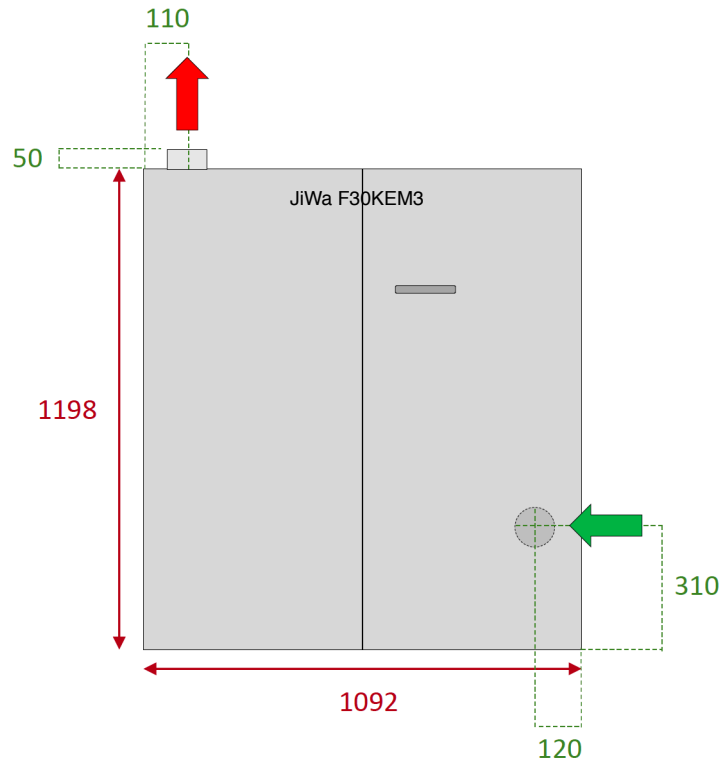

<b>F30KEM3</b>	
Skala: 1:15 Mått: mm	JiWa Inredningar Danska vägen 23 412 74 Göteborg Tel: 031- 355 90 80

TOP VY

FRONT VY

SIDO VY