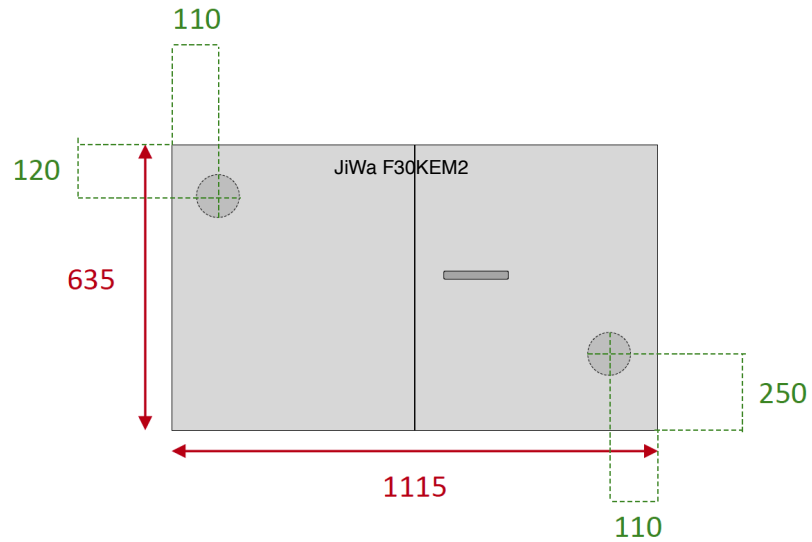

F30KEM2	
Skala: 1:15 Mått: mm	JiWa Inredningar Danska vägen 23 412 74 Göteborg Tel: 031- 355 90 80

TOP VY

FRONT VY

SIDO VY