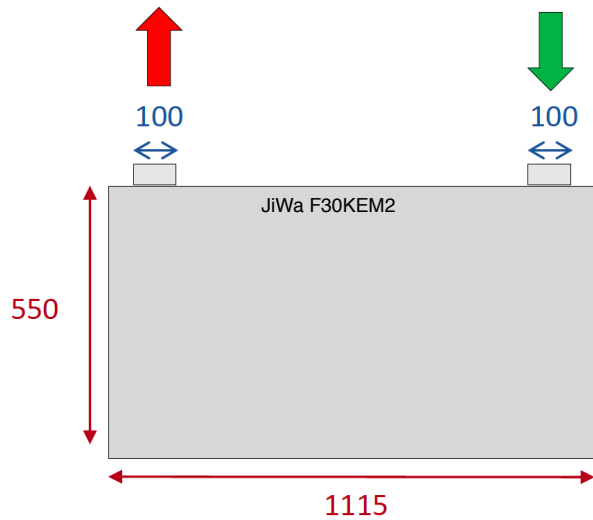

F30KEM2	
Skala: 1:15 Mått: mm	JiWa Inredningar Danska vägen 23 412 74 Göteborg Tel: 031- 355 90 80

TOP VY

FRONT VY

SIDO VY