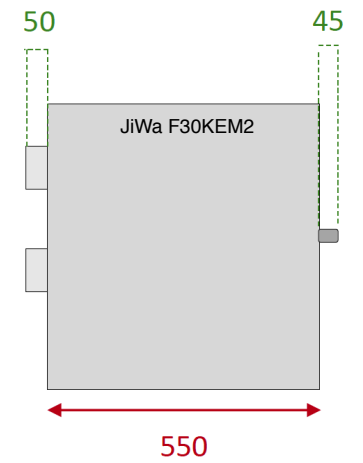

F30KEM2	
Skala: 1:15 Mått: mm	JiWa Inredningar Danska vägen 23 412 74 Göteborg Tel: 031- 355 90 80

TOP VY

FRONT VY

SIDO VY