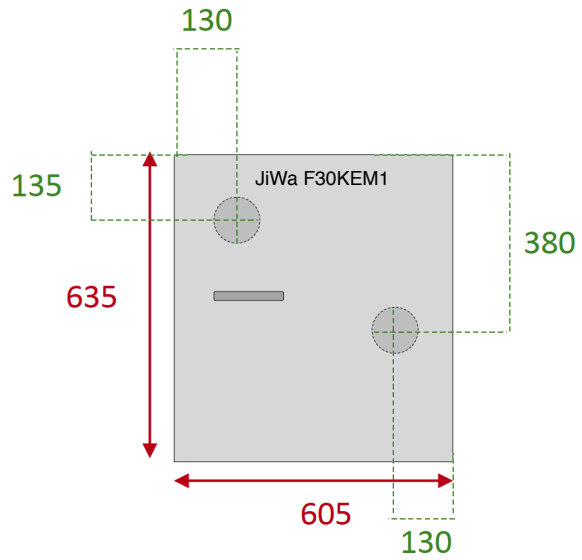

F30KEM1	
Skala: 1:15 Mått: mm	JiWa Inredningar Danska vägen 23 412 74 Göteborg Tel: 031- 355 90 80

TOP VY

FRONT VY

SIDO VY