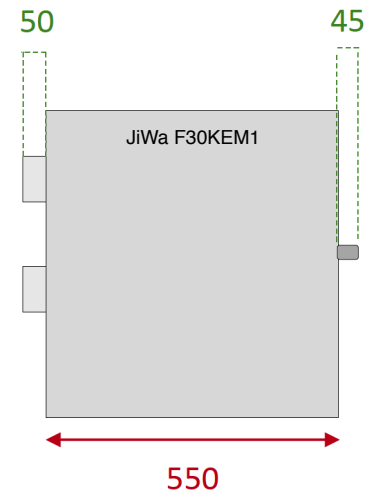

F30KEM1	
Skala: 1:15 Mått: mm	JiWa Inredningar Danska vägen 23 412 74 Göteborg Tel: 031- 355 90 80

TOP VY

FRONT VY

SIDO VY