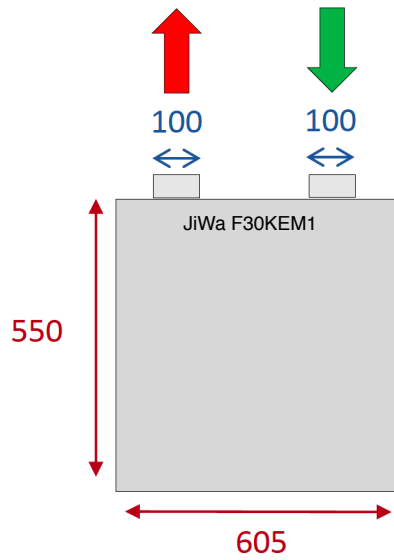

F30KEM1	
Skala: 1:15 Mått: mm	JiWa Inredningar Danska vägen 23 412 74 Göteborg Tel: 031- 355 90 80

TOP VY

FRONT VY

SIDO VY