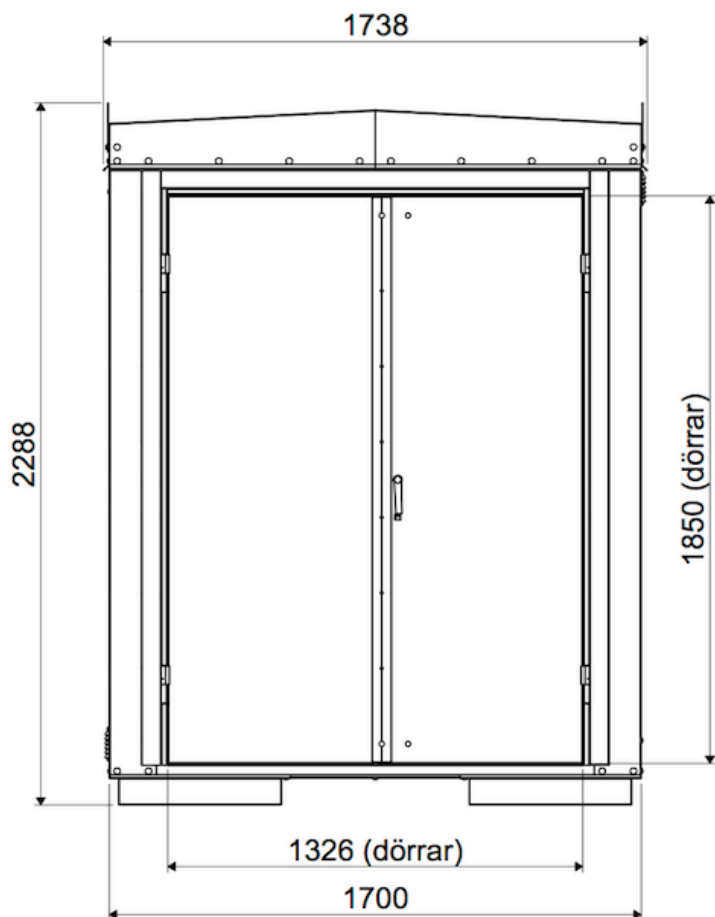

Lucka för kablar och slangar

I skåpets rygg finns en kabellucka som är lätt att stänga och öppna.

Gallerhyllor

Containern kan utrustas med gallerhyllor B1500 x D570 mm.

Jinvall Inredningar AB
Danska vägen 23
412 74 Göteborg

Tel: +46 (0)31-335 90 80
Fax: +46 (0)31-40 86 35

E-mail: ta@jiwa.se
www.jiwa.se

Mått och vikt

Yttermått H2288 x B1738 x D1057 mm.
 Innermått H2000 x B1690 x D900 mm.
 Vikt ca 390 kg.

Ventilation

Containern är utrustad med lågt placerade ventilationsöppningar på vänster gavel och högt på höger. Skall containern placeras inomhus måste containern anslutas till mekanisk ventilation.