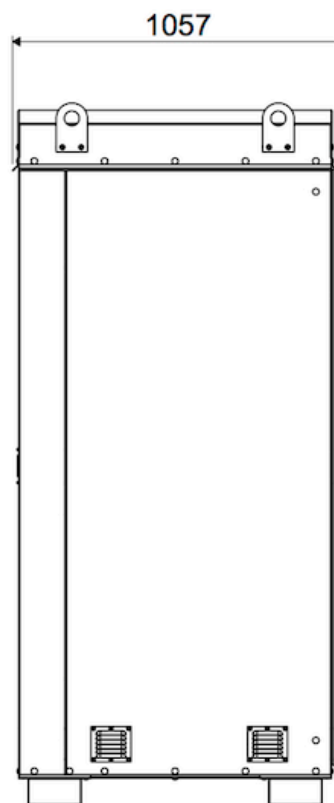

Lucka för kablar och slangar

I skåpets rygg finns en kabellucka som är lätt att stänga och öppna.

Gallerhyllor

Containern kan utrustas med gallerhyllor B1500 x D570 mm.

Jinvall Inredningar AB
Danska vägen 23
412 74 Göteborg

Tel: +46 (0)31-335 90 80
Fax: +46 (0)31-40 86 35

E-mail: ta@jiwa.se
www.jiwa.se

Mått och vikt

Yttermått H2288 x B1738 x D1057 mm.
 Innermått H2000 x B1690 x D900 mm.
 Vikt ca 390 kg.

Ventilation

Containern är utrustad med lågt placerade ventilationsöppningar på vänster gavel och högt på höger. Skall containern placeras inomhus måste containern anslutas till mekanisk ventilation.