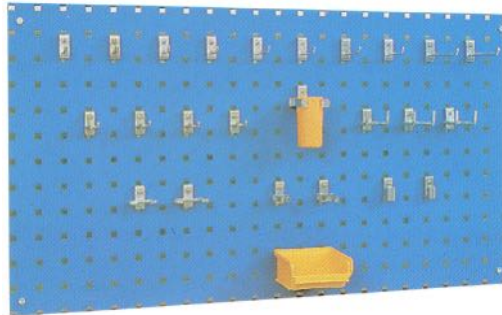

JiWa Upphängningssystem

Verktyspanel MP1
(870 x 480 mm)
för pelarmontage

Verktyspanel MP2
(870 x 480 mm)
för väggmontage

Kroksats om 25 krok K9900

Kroksatsen innehåller följande:

3 x K1001, 3 x K1002, 2 x K1003, 2 x K1006, 4 x K2001,
1 x K3001, 2 x K3002, 1 x K4002, 1 x K4003, 1 x K5001,
1 x K5003, 1 x K6002, 1 x K6003, 1 x K9001, 1 x K1101.

Enkelkrok
K1001 Ø 3,5 x L 35 mm
K1002 Ø 3,5 x L 55 mm
K1003 Ø 5 x L 25 mm
K1004 Ø 5 x L 65 mm
K1005 Ø 5 x L 75 mm
K1006 Ø 5 x L 95 mm
K1007 Ø 5 x L 150 mm

Dubbelkrok
K2001 Ø 4,5 x B 9 x L 40 mm

Dubbel Vinkelkrok
K3001 Ø 5 x B30 x L 30 mm
K3002 Ø 5 x B30 x L 45 mm
K3003 Ø 5 x B45 x L 60 mm