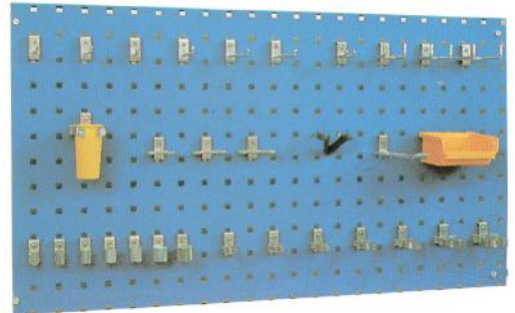

JiWa Upphängningssystem

Verktyspanel MP1
(870 x 480 mm)
för pelarmontage

Verktyspanel MP2
(870 x 480 mm)
för väggmontage

Kroksats om 25 krok K9900

Kroksatsen innehåller följande:

3 x K1001, 3 x K1002, 2 x K1003, 2 x K1006, 4 x K2001,
1 x K3001, 2 x K3002, 1 x K4002, 1 x K4003, 1 x K5001,
1 x K5003, 1 x K6002, 1 x K6003, 1 x K9001, 1 x K1101.

Enkelkrok
K1001 Ø 3,5 x L 35 mm
K1002 Ø 3,5 x L 55 mm
K1003 Ø 5 x L 25 mm
K1004 Ø 5 x L 65 mm
K1005 Ø 5 x L 75 mm
K1006 Ø 5 x L 95 mm
K1007 Ø 5 x L 150 mm

Dubbelkrok
K2001 Ø 4,5 x B 9 x L 40 mm

Dubbel Vinkelkrok
K3001 Ø 5 x B30 x L 30 mm
K3002 Ø 5 x B30 x L 45 mm
K3003 Ø 5 x B45 x L 60 mm