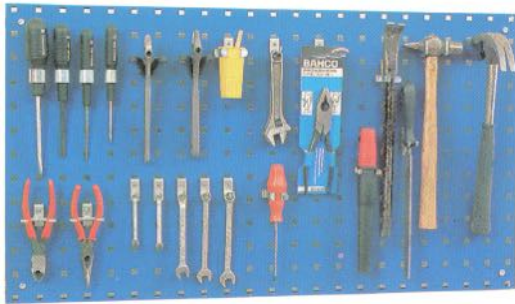

JiWa Upphängningssystem

Verktyspanel MP1
(870 x 480 mm)
för pelarmontage

Verktyspanel MP2
(870 x 480 mm)
för väggmontage

Kroksats om 25 krok K9900

Kroksatsen innehåller följande:

3 x K1001, 3 x K1002, 2 x K1003, 2 x K1006, 4 x K2001,
1 x K3001, 2 x K3002, 1 x K4002, 1 x K4003, 1 x K5001,
1 x K5003, 1 x K6002, 1 x K6003, 1 x K9001, 1 x K1101.

Enkelkrok
K1001 Ø 3,5 x L 35 mm
K1002 Ø 3,5 x L 55 mm
K1003 Ø 5 x L 25 mm
K1004 Ø 5 x L 65 mm
K1005 Ø 5 x L 75 mm
K1006 Ø 5 x L 95 mm
K1007 Ø 5 x L 150 mm

Dubbelkrok
K2001 Ø 4,5 x B 9 x L 40 mm

Dubbel Vinkelkrok
K3001 Ø 5 x B30 x L 30 mm
K3002 Ø 5 x B30 x L 45 mm
K3003 Ø 5 x B45 x L 60 mm