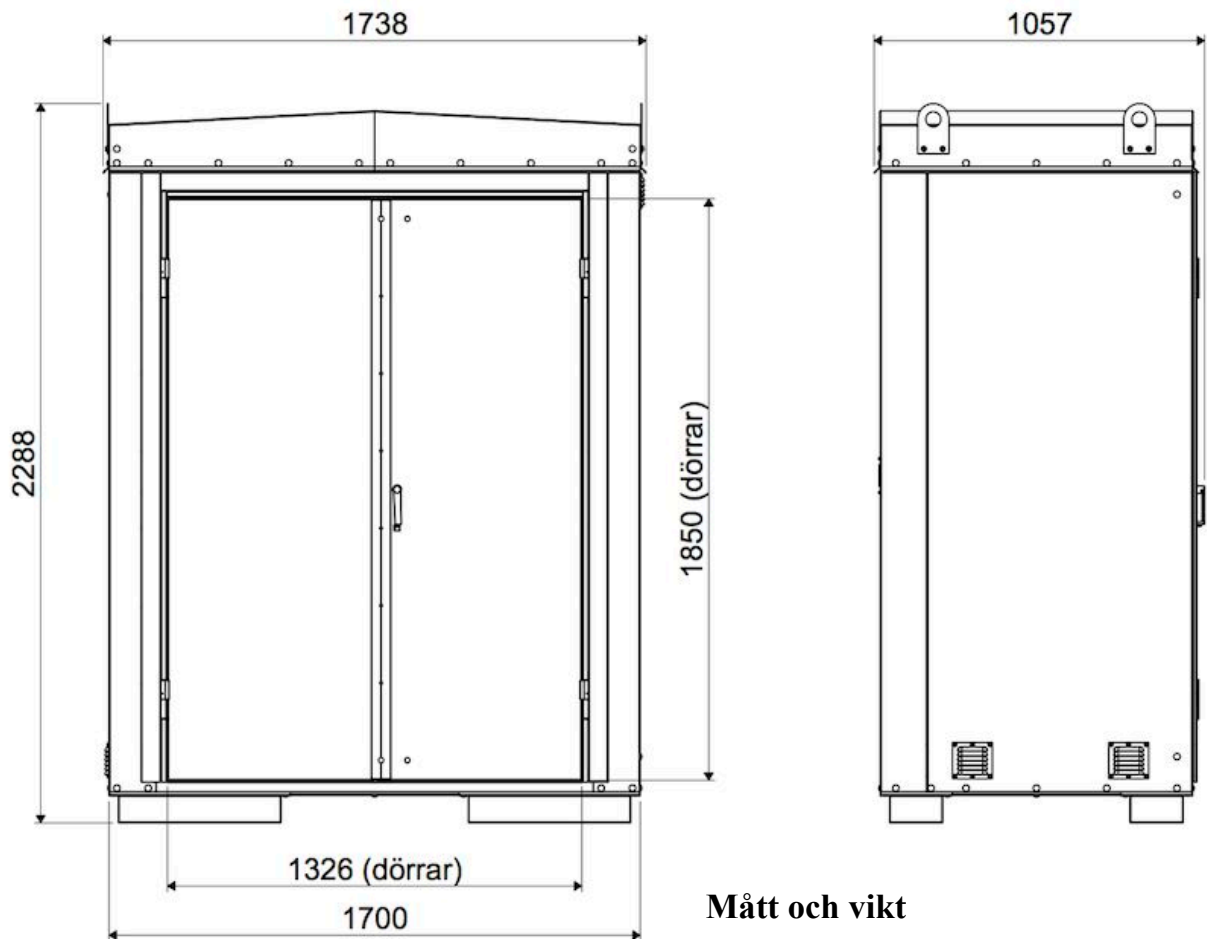

## Gallerhyllor

Containern kan utrustas med gallerhyllor B1500 x D570 mm.

Jinval Inredningar AB  
Danska vägen 23  
412 74 Göteborg

Tel: +46 (0)31-335 90 80  
Fax: +46 (0)31-40 86 35

E-mail: [ta@jiwa.se](mailto:ta@jiwa.se)  
[www.jiwa.se](http://www.jiwa.se)

### Mått och vikt

Yttermått H2265 x B1738 x D1012 mm.

Innermått H2000 x B1690 x D900 mm.

Vikt ca 390 kg.