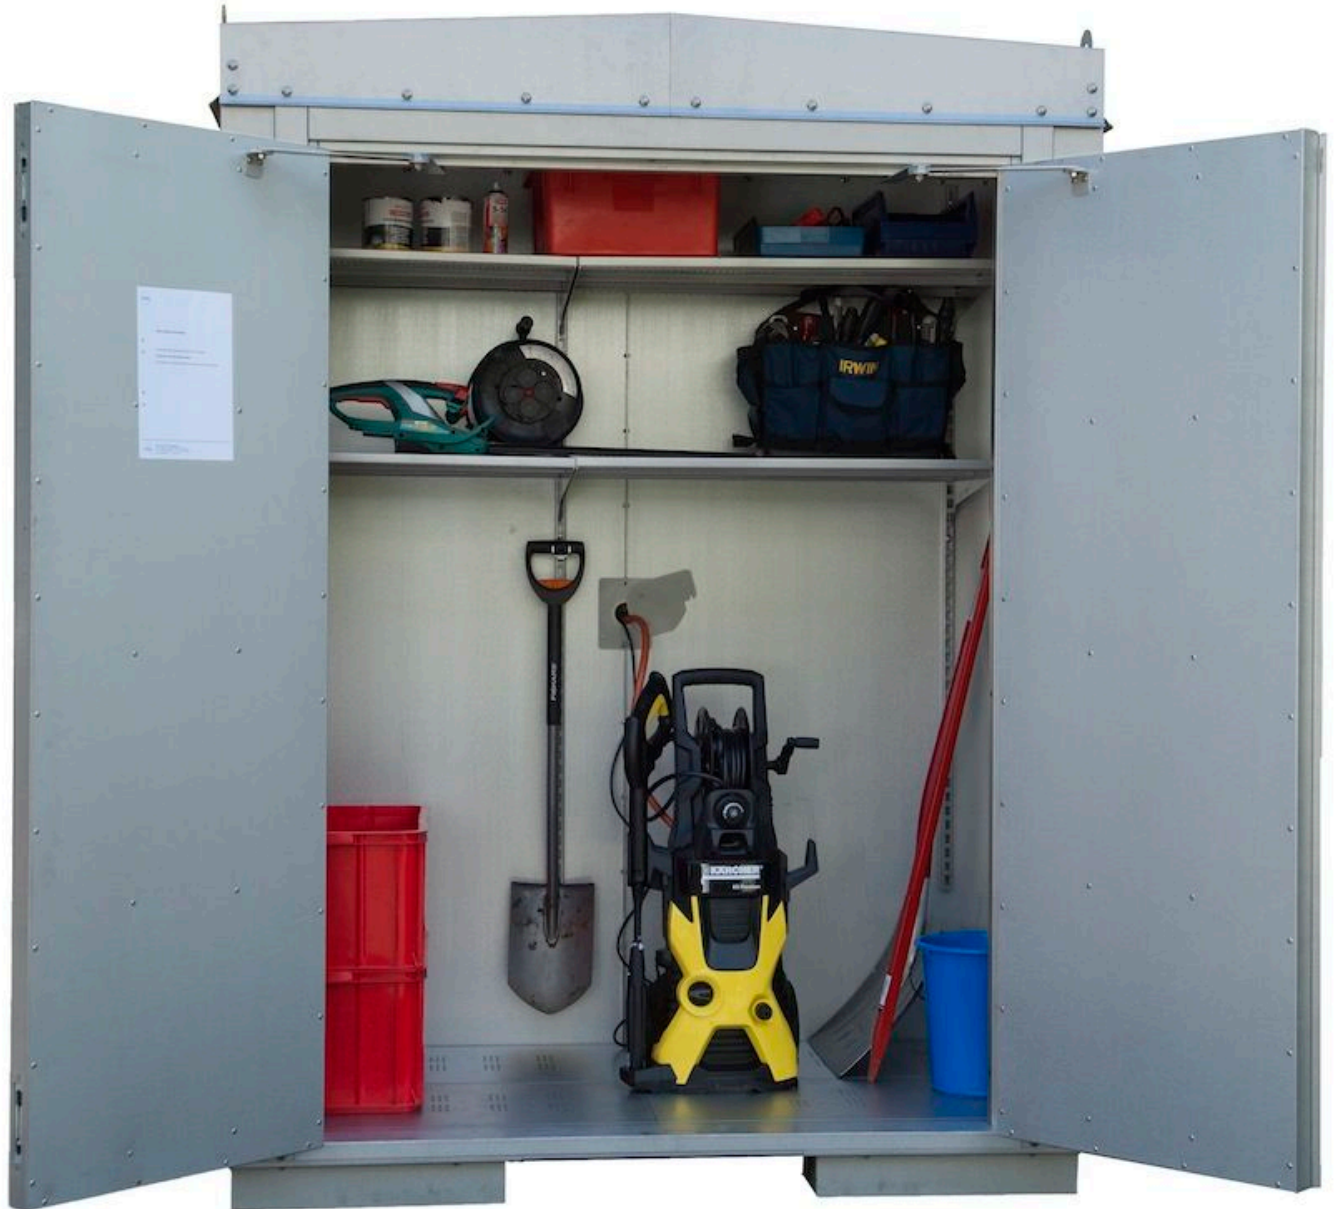

JiWa Förådscontainer FC1700

Kraftig Förådscontainer i aluzinkbelagd stålplåt.

Fler bilder och teknisk information på efterföljande sidor.

Jinvall Inredningar AB
Danska vägen 23
412 74 Göteborg

Tel: +46 (0)31-335 90 80
Fax: +46 (0)31-40 86 35

E-mail: ta@jiwa.se
www.jiwa.se