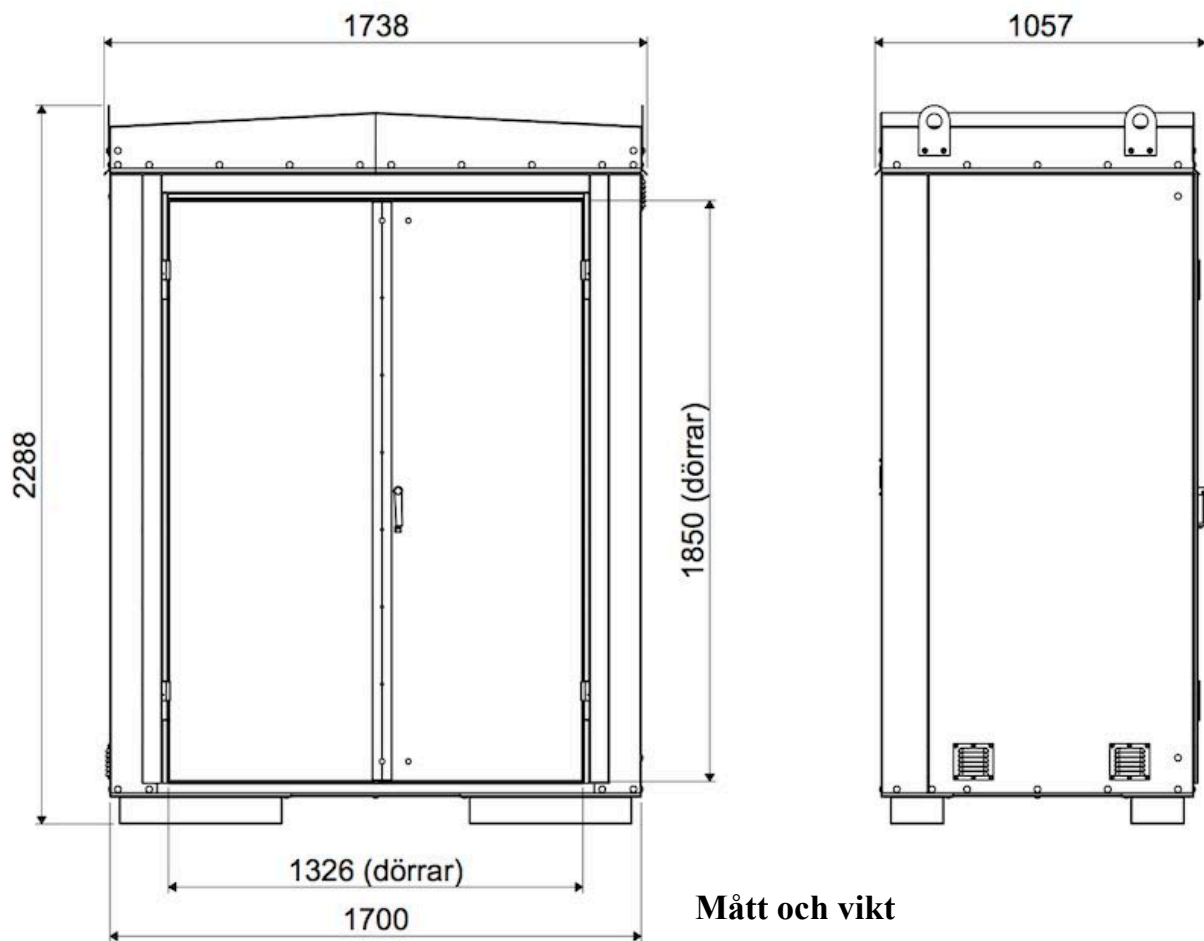

## Gallerhyllor

Containern kan utrustas med gallerhyllor B1500 x D570 mm.

Jinval Inredningar AB  
Danska vägen 23  
412 74 Göteborg

Tel: +46 (0)31-335 90 80  
Fax: +46 (0)31-40 86 35

E-mail: [ta@jiwa.se](mailto:ta@jiwa.se)  
[www.jiwa.se](http://www.jiwa.se)

### Mått och vikt

Ytermått H2265 x B1738 x D1012 mm.  
 Innermått H2000 x B1690 x D900 mm.  
 Vikt ca 390 kg.