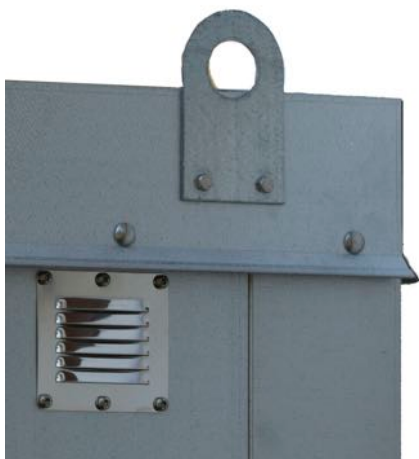

Ventilation

Containern är utrustad med lågt placerade ventilationsöppningar på vänster gavel och högt på höger. Skall containern placeras inomhus måste containern anslutas till mekanisk ventilation.

Förflyttning

Containern är utrustad med lyftöglor men kan också flyttas med truck eller pallyftare. Containern skall inte flyttas lastad.

Jinval Inredningar AB
Danska vägen 23
412 74 Göteborg

Tel: +46 (0)31-335 90 80
Fax: +46 (0)31-40 86 35

E-mail: ta@jiwa.se
www.jiwa.se